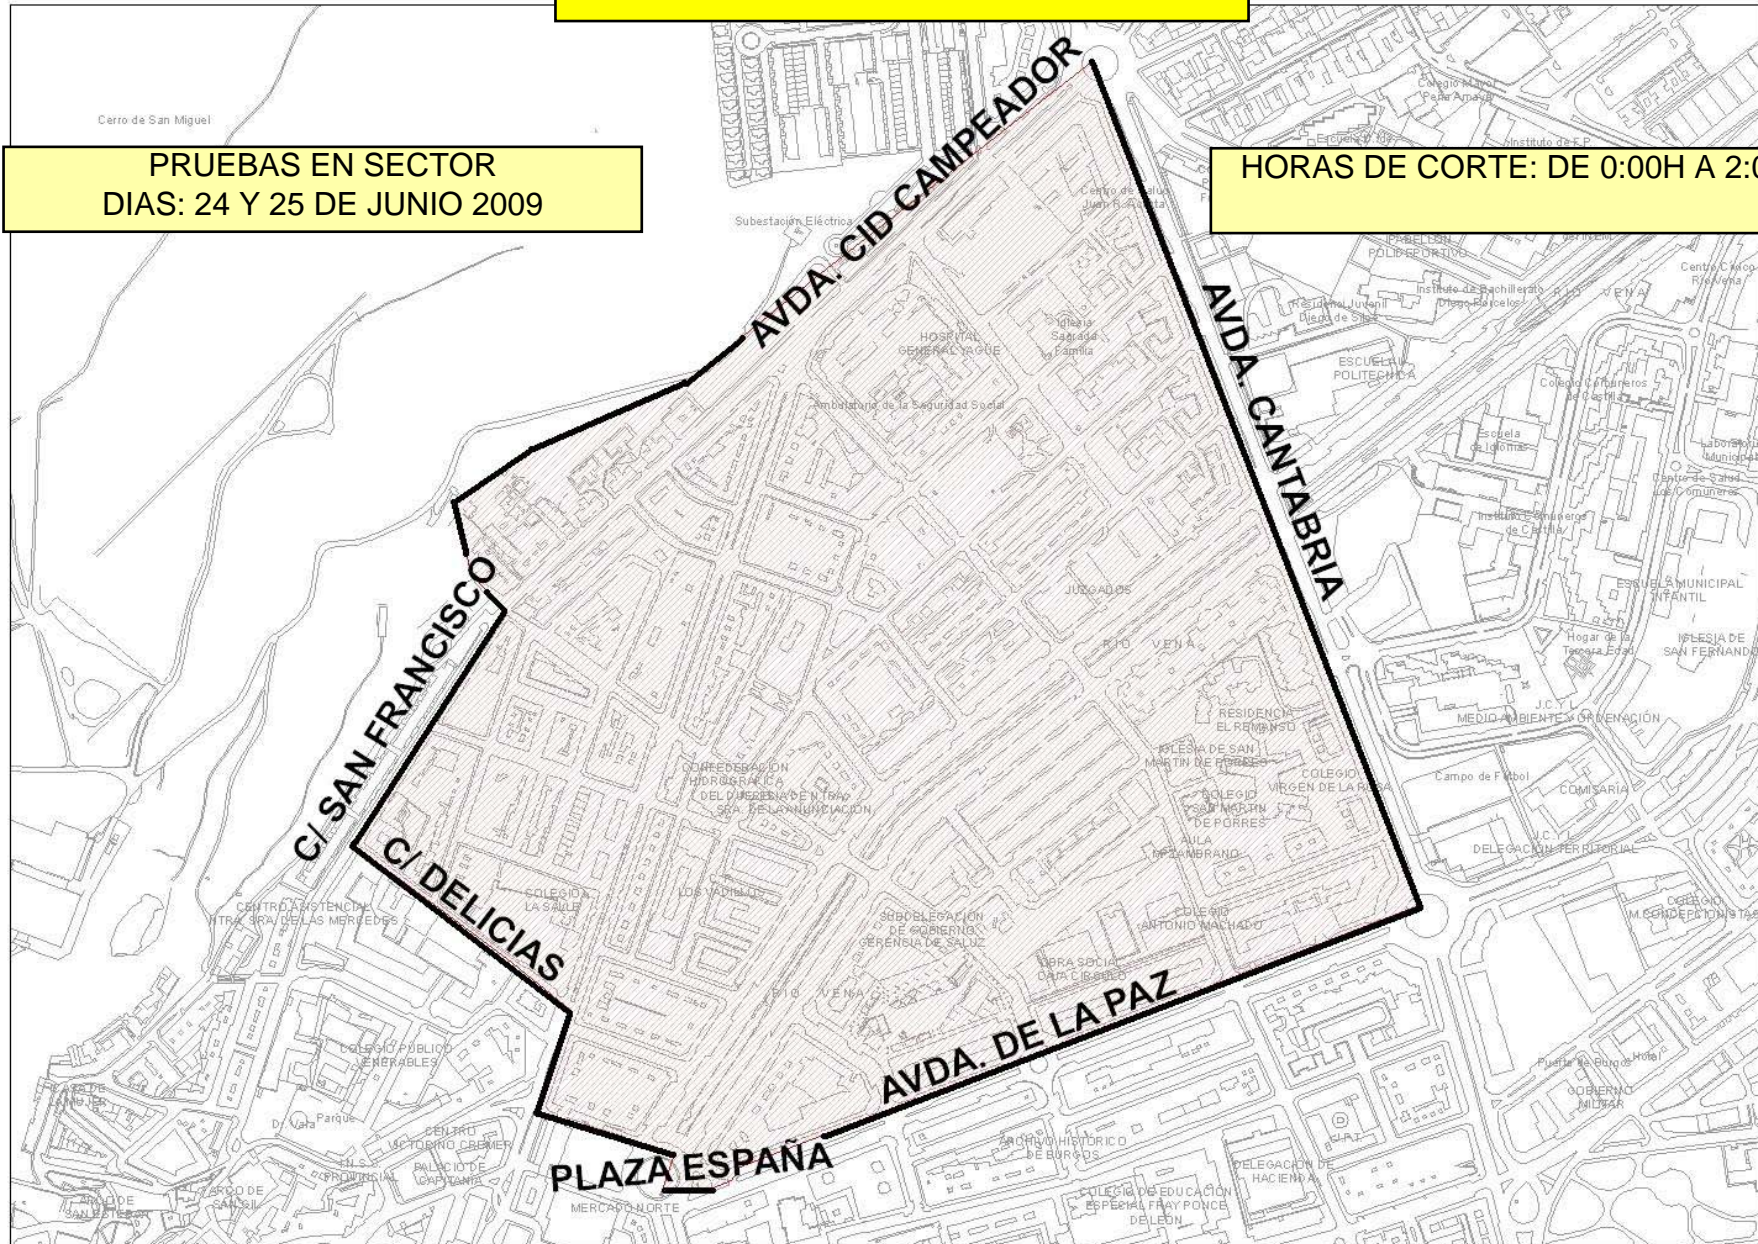

SECTOR REYES CATOLICOS

PRUEBAS EN SECTOR
DIAS: 24 Y 25 DE JUNIO 2009

HORAS DE CORTE: DE 0:00H A 2:00 H

RELACIÓN DE CALLES CORRESPONDIENTES A LOS SECTORES:
Z01S11B - VIRGEN DEL MANZANO
Z01S19 - SAGRADA FAMILIA